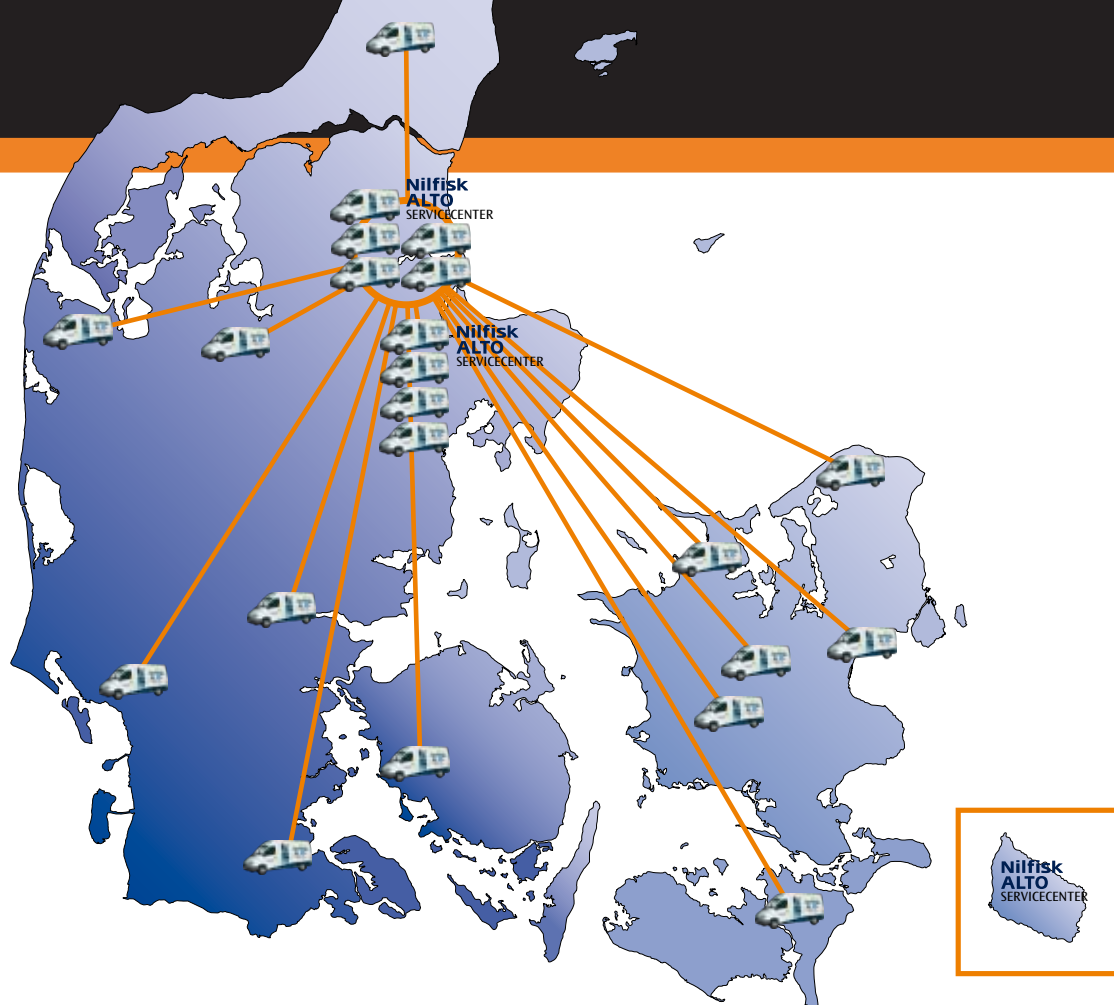

22 LANDSDÆKKENDE SERVICEBILER

Service på prof.-produkter

Service på professionelle produkter varetages af vore 22 servicebiler, som koordineres via vort Servicecenter i Hadsund. Her sidder 4 medarbejdere med mange års erfaring i branchen - klar ved telefonerne til at koordinere og tilrettelægge service-opgaverne.
Tlf.: **72 18 21 40.**

Service på hobby-produkter

Service på hobby-produkter varetages af 2 autoriserede servicecentre, der er specialister inden for hobby og gørdet-selv-markedet. Deres service-personale er uddannet hos Nilfisk-ALTO Danmark, og de råder over reservedele til tilbehør til denne kundegruppe.

Servicecentre: Hobby-produkter

Elektro-Nico I/S, Randers Tlf. nr. 86 42 23 11

A.P. Hellisen A/S, Åkirkeby, Bornholm
Tlf. nr. 56 94 74 50 (også prof.-maskiner)

Der kan ikke gøres krav gældende af oplysninger eller illustrationer i denne brochure. Ret til ændringer af tekniske data, design og udstyr forbeholdes.

Forhandler:

Nilfisk-ALTO Danmark
Industrivej 1 - DK-9560 Hadsund
Tlf. 72 18 21 20 - Fax 72 18 21 11
www.nilfisk-alto.dk

**Nilfisk
ALTO**
works for you